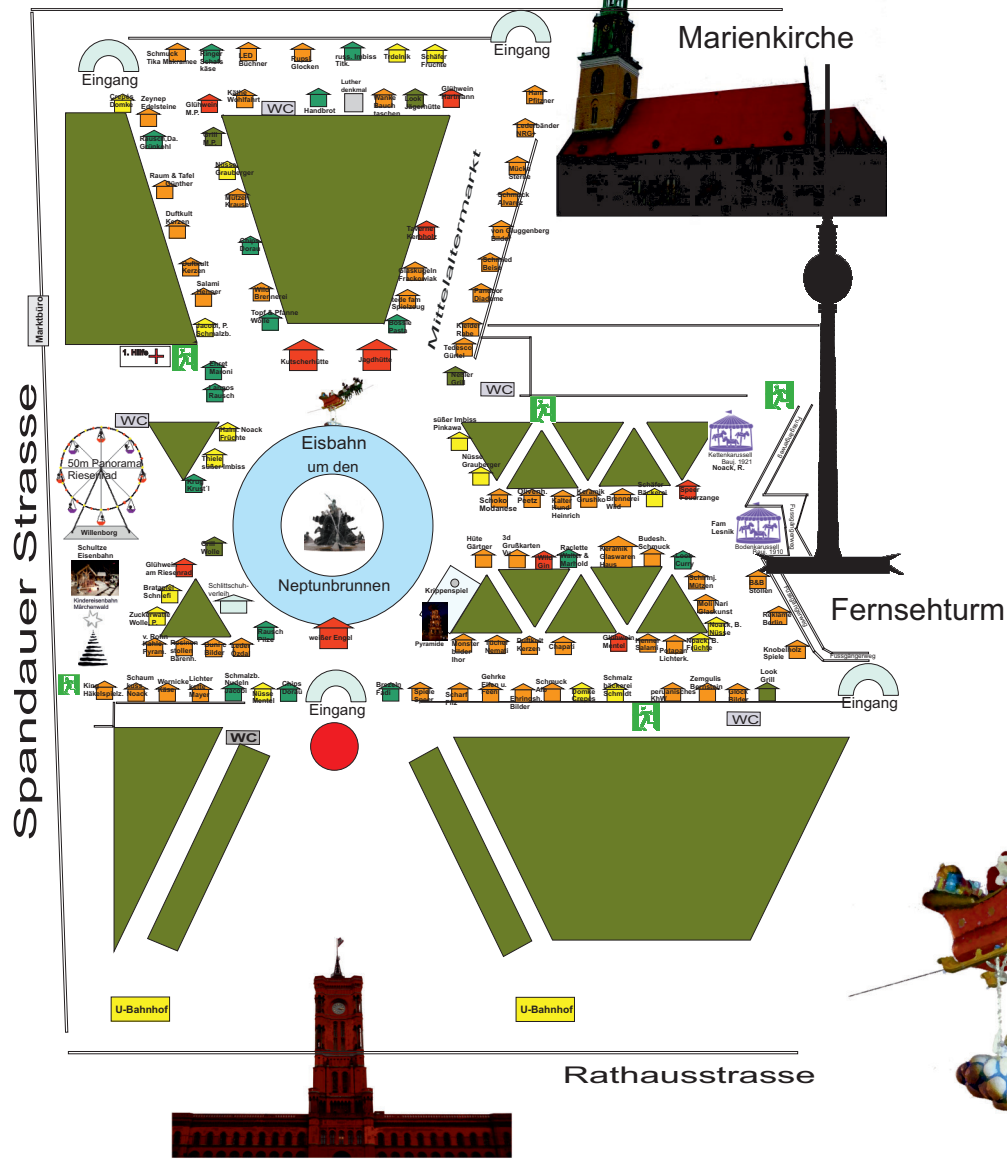

# Karl-Liebknecht-Strasse

## BERLINER WEIHNACHTSZEIT

### Eislaufbahn um den Neptunbrunnen

Eislaufzeiten: täglich

Laufzeit 12:00 Uhr (Sa u. So ab 11:15 Uhr) – 13:30 Uhr  
 Laufzeit 14:00 Uhr – 15:30 Uhr  
 Laufzeit 16:00 Uhr – 17:30 Uhr  
 Laufzeit 18:00 Uhr – 19:30 Uhr  
 Laufzeit 20:00 Uhr – 21:30 Uhr

aktueller Standort/ current location